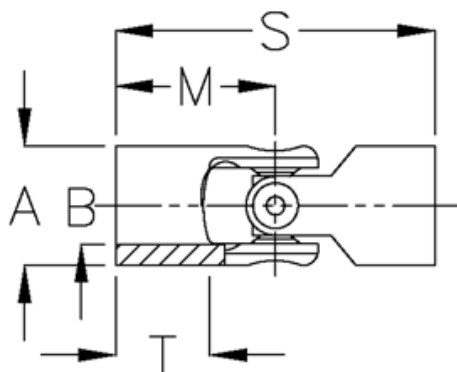

Rotarled

Transmission > Kugle-, kryds- og kardanled > Krydsled, krydsled med udtræk > Rotarled

Vare:
Beskrivelse:

07.5021103
Enkelt krydsled 110A
Med hærdet bøsning, boring
med not

<https://test.brd-kee.dk/produkter/07.5021103>

Mål

A	=	50
B H7	=	25
C	=	28.3
D	=	8
M	=	54.0
S	=	108
T	=	26

Dokumenter, målskitser og brochurer af enhver slags kan indeholde fejl for hvilke Brd. Klee A/S ikke hæfter.