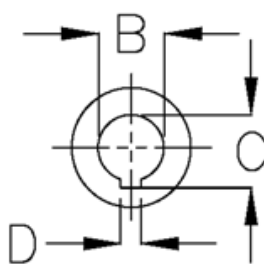

Rotarled

Transmission > Kugle-, kryds- og kardanled > Krydsled, krydsled med udtræk > Rotarled

Vare:
Beskrivelse:

07.5021103
Enkelt krydsled 110A
Med hærdet bøsning, boring
med not

<https://test.brd-kee.dk/produkter/07.5021103>

Mål

A	=	50
B H7	=	25
C	=	28.3
D	=	8
M	=	54.0
S	=	108
T	=	26

Dokumenter, målskitser og brochurer af enhver slags kan indeholde fejl for hvilke Brd. Klee A/S ikke hæfter.